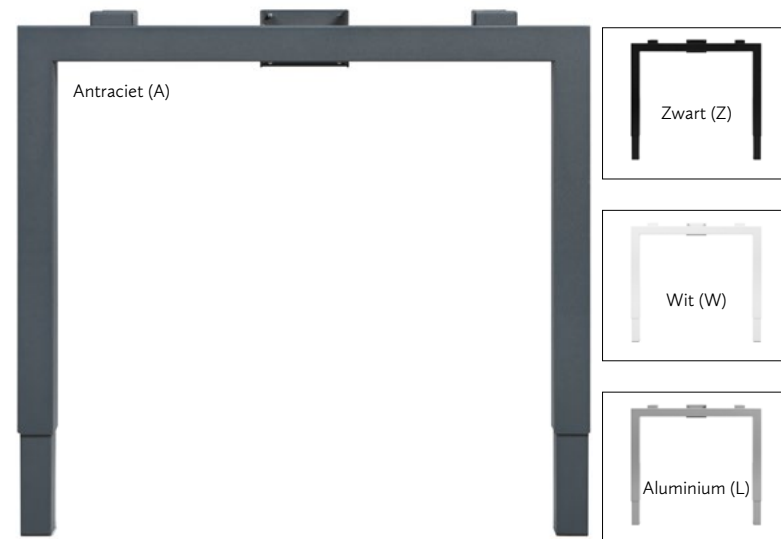

Hoogte instelbaar 62 tot 85 cm.

Standaardhoogte 76 cm.

Conform NEN-EN-527 NEN2449 NEN1813

Hoekbureau

4Q188ZE BUREAU 180X80 CM
ZWART/ANTRACIET EIKEN

4QA068ZE AANBOUWBUREAU
80X60 CM ZWART/
ANTRACIET EIKEN
NL10SZ ROLDEURKAST
105X120X43.5 CM ZWART
NLB12E TOPBLAD 120X43.5 CM
ANTRACIET EIKEN
NLB1SZ PAPIERMAND ZWART
1332SZ BUREAUSTOEL 1332 ZWART