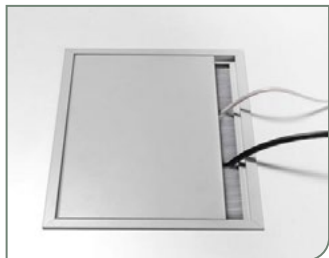

Quick Montage System

De serie QUICK is in hoogte instelbaar 62 tot 85 cm. Standaardhoogte 76 cm. Voorzien van regeldoppen en horizontale kabelgoot.
Bladdikte 25 mm.

ELEKTRIFICATIE/BEKABELING

POWERBOX INBOUW. 24 x 12 CM.
3x RANDAARDE VOEDING, 2x DATA
AANSL. WIT / ALU. INCL.
SNOER (NL011). NL001