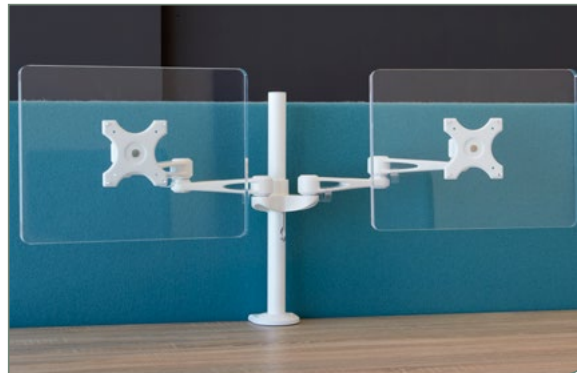

DUBBELE MONITOR-ARM. MET BLADKLEM. STAAL, IN ALU, WIT OF ZWART. TOT MAX. 14 KG MONITORGEWICHT MAX. 28" MONITOREN NMA2.