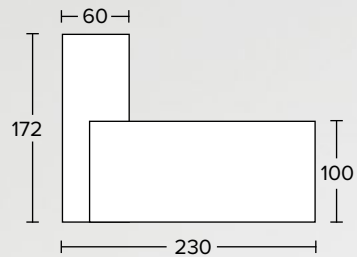

MANAGER

DIRECTIEBUREAU MANAGER

HOEKCOMBINATIE INCL. LADENBLOK MET ZWEVEND
BLAD. LINKS EN RECHTS UIT TE VOEREN.
230 X 172 CM, 75 CM HOOG. DONKER EIKEN.
NL2310DO

OPTIONEEL TOPBLAD

MELKGLAS PANEEL TBV LAGER GEDEELTE
LINKS- EN RECHTSUITVOERING. CATG12.

Kleuren

Donker eiken (DO) Robson eiken (R) Halifax eiken (HF)