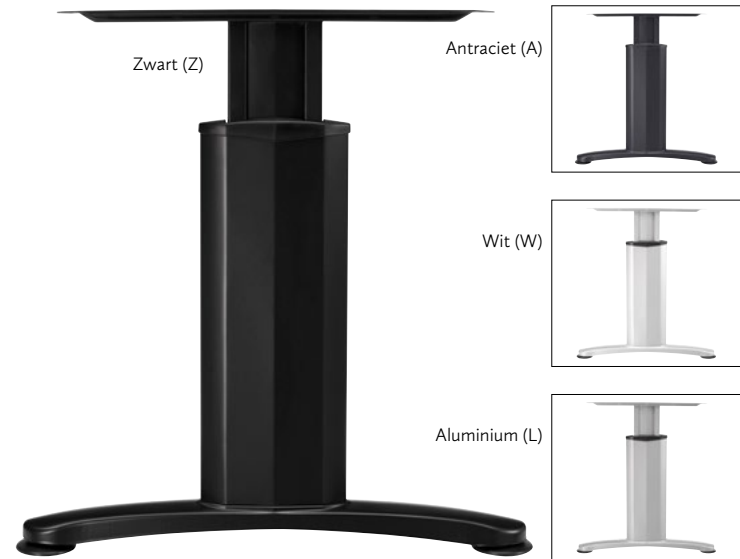

Hoogte instelbaar 62 tot 85 cm.
 Standaardhoogte 76 cm.
 Conform NEN-EN-527 NEN2449 NEN1813

Bureau

2T180LHL WINGBUREAU
 180/80X120/60 CM LINKS
 ALU/HAVANNA

NLS1336LH LADESTATION 2 LADEN,
 HM LADE, PENNENLADE, ALU
1202PUZ KLASIEKE BUREAUSTOEL
 1202 CHROOM/ZWART PU LEDER
NL209NLLH+NLDH HALF OPEN
 KAST 200X90X42 CM ALU/HAVANNA
NL209NLLH+NLHDH VOLLEDIG
 GESLOTEN KAST 200X90X42 CM
 ALU/HAVANNA