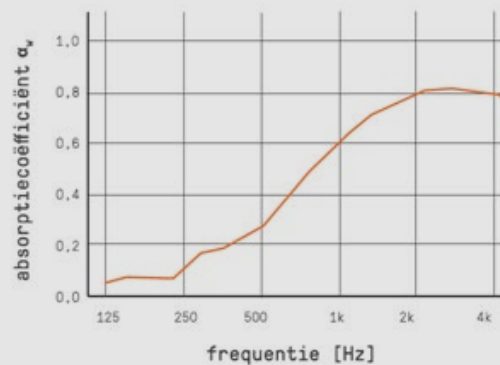

De productlijn 'Akoestiek Professional' kent volgende specificaties:

- Akoestische vulling op basis van gerecycleerde textielvezel 2 x 2 cm dik
- De akoestische vulling is 100% recyclebaar en is bestand tegen schimmelvorming.
- Brandklasse B/S1/DO.
- De wanden zijn voorzien van een harde kern, waardoor er een reductie van het doorslaggeluid wordt gerealiseerd.
- Per zijde van een wand zijn de volgende akoestische waarden van toepassing:
   $\alpha_w = 0,4[H]$ / NRC = 0,50