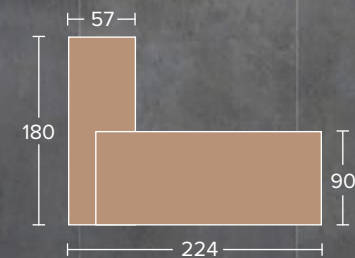

CUBE

DIRECTIEBUREAU CUBE

HOEKCOMBINATIE INCL LADENBLOK MET 3 LADEN.
MET ZWEVEND BLAD. UITVOERING LINKS. 74 CM
HOOG. LEVERBAAR IN FRAME ANTRACIET MET
O-POOT, BLAD HALIFAX EIKEN
NMGCS13LHF
UITVOERING RECHTS NMGCS13RHF

PRIVACY-SCHERM VOOR
ONDER BUREAUBLAD INCL.
MONTAGEBEUGELS.
KLEUR ANTRACIET.
NMGCS155A

Antraciet (A)

Halifax eiken (HF)