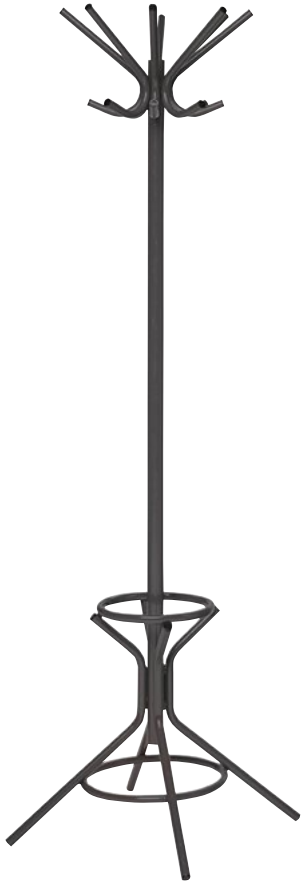

Antraciet (A)

Zwart (Z)

BARTAFEL NLR80W.
80 X 80 CM. HOOGTE 110 CM.

Andere maten op aanvraag

Bladkleuren zie pag. 61

KANTINE

KAPSTOK ENTREE
8 GROTE EN 8 KLEINE JASHAKEN.
IN (Z) ZWART, (G) LICHTGRIJS,
(A) ANTRACIET, (L) ALU EN (W) WIT.
NL240KS.