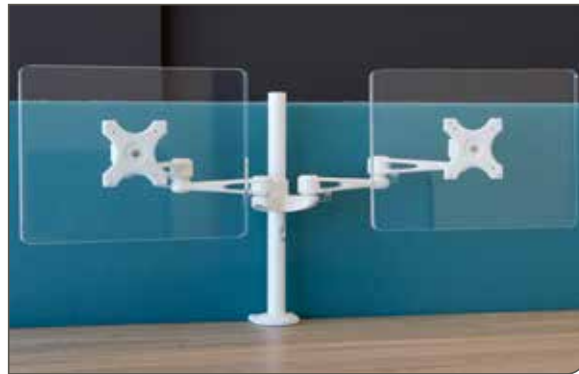

DUBBELE MONITOR-ARM. MET BLADKLEM. STAAL, IN ALU, WIT OF ZWART. TOT MAX. 14 KG MONITORGEWICHT MAX. 28" MONITOREN MA2.

€129