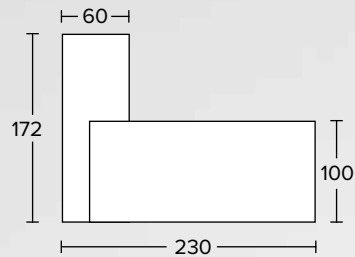

€299

VERGADERSTOEL 602PUZ
ZWART KUNSTLEDER, LAGE RUG.
FRAME CHROME.
KUNSTSTOF ARMLEGGERS

€199

Manage-it

DIRECTIEBUREAU MANAGE-IT

HOEKCOMBINATIE INCL. LADENBLOK MET ZWEVEND
BLAD. LINKS EN RECHTS UIT TE VOEREN.
230 X 172 CM, 75 CM HOOG. DONKER EIKEN.
CA2310DO