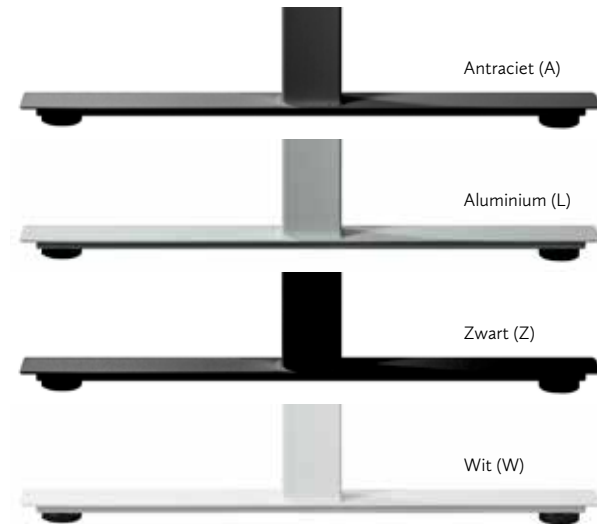

RB105L ROLDEURKAST
105X120X43.5 CM ALU €309

TB12H TOPBLAD 120X43.5 CM
HAVANNA €45

987SW BUREAUSTOEL 1974
ZIT ZWART/RUG WIT MESH €299

Wingbureau

TE180WWR WINGBUREAU
180/80X120/60 CM RECHTS
WIT / WIT

€372

CS13333W LADESTATION
4 LADEN + PENNENLADE €245
RB105W ROLDEURKAST
105X120X43.5 CM WIT €299
TB12W TOPBLAD 120X43.5 CM
WIT €45
987SW BUREAUSTOEL 1974
ZIT ZWART/RUG WIT MESH €299