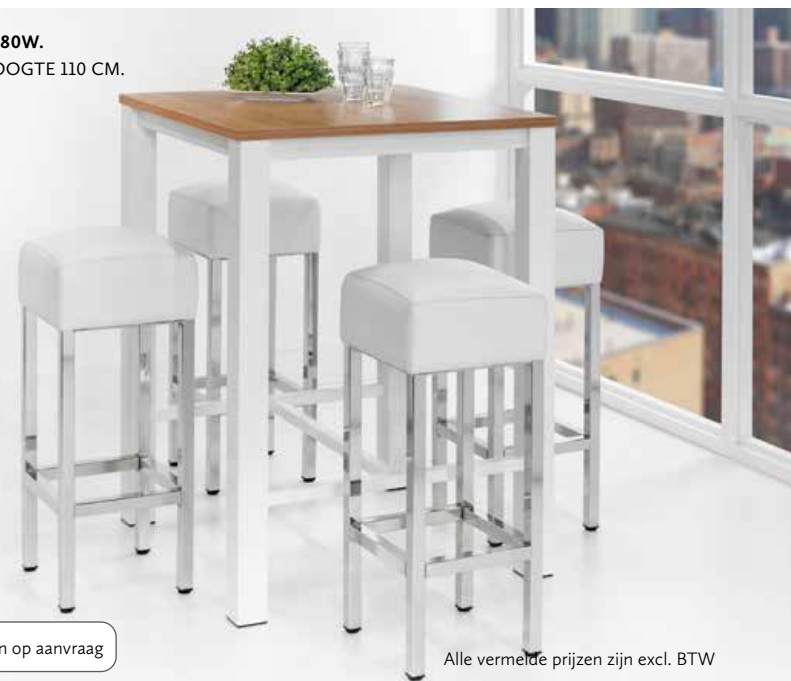

BARTAFEL BAR80W.
80 X 80 CM. HOOGTE 110 CM.

€369

Framekleuren

Wit (W)

Alu (L)

Antraciet (A)

Zwart (Z)

Andere maten op aanvraag