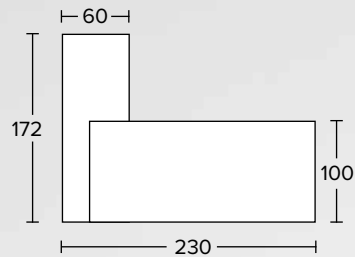

€309

VERGADERSTOEL 602PUZ
ZWART KUNSTLEDER, LAGE RUG.
FRAME CHROME.
KUNSTSTOF ARMLEGGERS

€209

Manage-it

DIRECTIEBUREAU MANAGE-IT

HOEKCOMBINATIE INCL. LADENBLOK MET ZWEVEND
BLAD. LINKS EN RECHTS UIT TE VOEREN.
230 X 172 CM, 75 CM HOOG. DONKER EIKEN.
CA2310DO