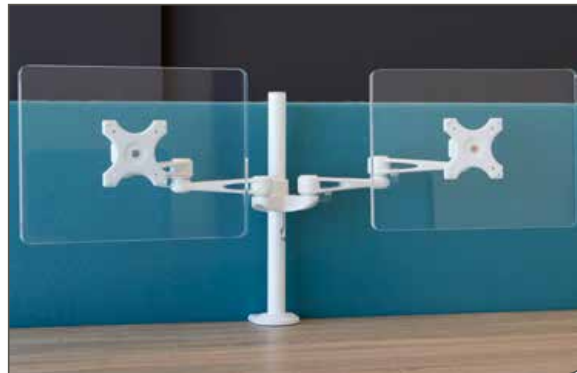

DUBBELE MONITOR-ARM. MET BLADKLEM. STAAL, IN ALU, WIT OF ZWART. TOT MAX. 14 KG MONITORGEWICHT MAX. 28" MONITOREN MA2.

€129